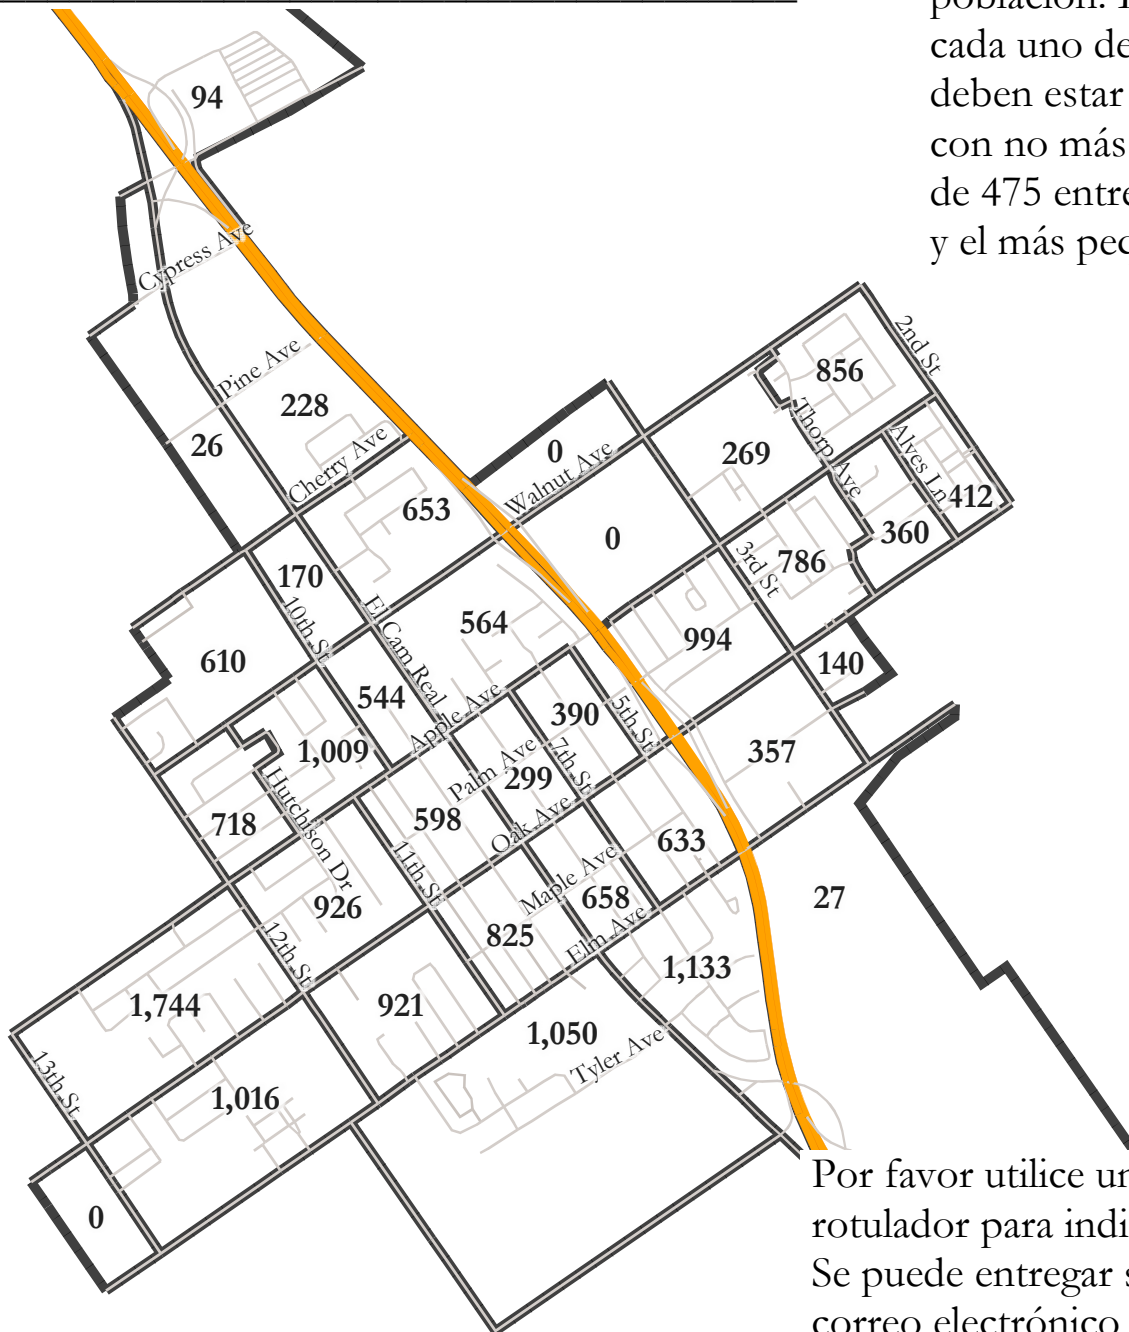

Greenfield Districting 2022

Mapa de Participación Pública: 4 Distritos

Nombre:

Teléfono o Correo Electrónico:

Cada número indica el total población de esa "población unidad" área. Cada distrito debe tener esencialmente igual población. La población de cada uno de los 4 distritos deben estar cerca de 4,750, con no más de una diferencia de 475 entre las más grandes y el más pequeño.

Una versión de este mapa que le permite magnificar y ver más detalle está disponible en el sitio de la ciudad.

Por favor utilice un negro grueso rotulador para indicar sus fronteras. Se puede entregar su mapa por correo electrónico a dphillips@ndcresearch.com. Se puede enviar su(s) propuesta(s) por fax, escaneo, foto, o correo electrónico.